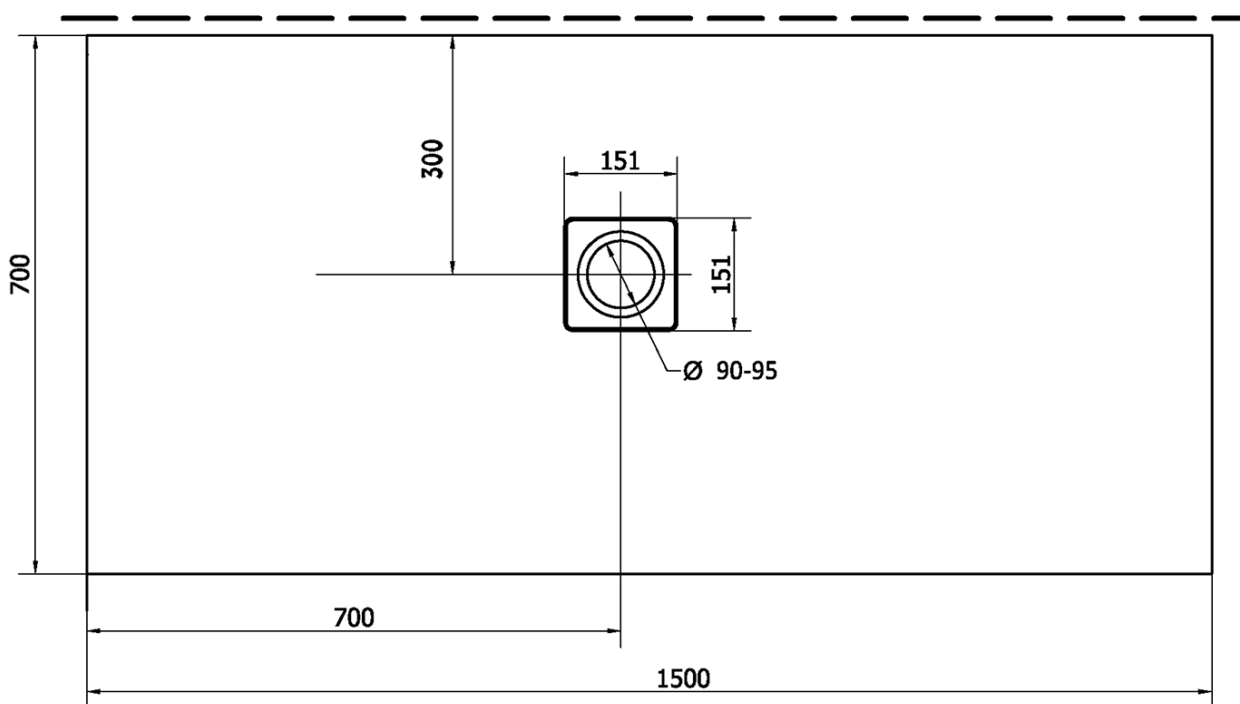

# Produktový list

Objednací kód: **90131**

**FLEXIA vanička z litého mramoru s možností úpravy rozměru, 150x70x3cm**

— — — — — STRANA ŘEZU  
CUTTED EDGE